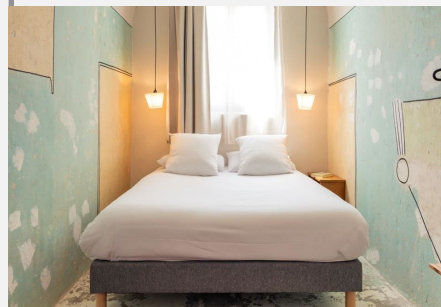

HÔTEL LA PRISON ***

<https://www.beziers-hotel-la-prison.com/fr>

Prix des chambres	
cellule	98 €
cosy	160 €
confort	178 €

Petit déjeuner 15 €

Stationnement gratuit
parking pont vieux

Adresse : Place des Albigeois
Tél. 04 48 14 03 53

Distances gare 1,2 km
Temps à pied 16 mn

Distances palais des congrès 1 km
Temps à pied 14 mn