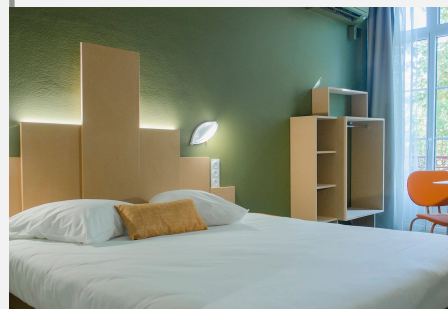

HÔTEL IMPERATOR ***

<https://hotel-imperator.fr/>

Prix des chambres	
Confort	87 €
Deluxe	109 €
Supérieur	119 €
L'impériale	150 €
Petit déjeuner	13 €
Stationnement	privatif

Adresse : 28 allées Paul Riquet
Tél. 04 67 28 70 27

Distances gare 1,4 km
Temps à pied 10 mn

Distances palais des congrès 500 m
Temps à pied 7 mn