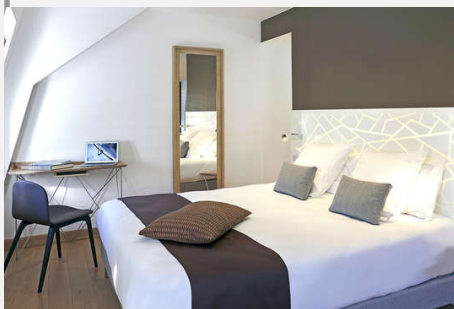

Distances gare 1,2 km
Temps à pied 16 mn

Distances palais des congrès 1 km
Temps à pied 14 mn

HÔTEL PARTICULIER ****

<https://hotelparticulierbeziers.com/>

| | |
|--------------------------|-------|
| Prix des chambres | |
| Intime | 160 € |
| Elégante | 175 € |

<https://www.insituhotel.com/>

| | |
|--------------------------|----------|
| Prix des chambres | |
| Classique | 130 € |
| Confort | 150 € |
| Supérieur | 170 € |
| Petit déjeuner | inclus |
| Stationnement | privatif |

| | |
|--------------------------|----------|
| Prix des chambres | |
| Single | 120 € |
| Classique | 130 € |
| Confort | 140 € |
| Petit déjeuner | inclus |
| Stationnement | privatif |

Adresse : 19 bd Jean Jaurès
Tél. 04 67 28 70 27